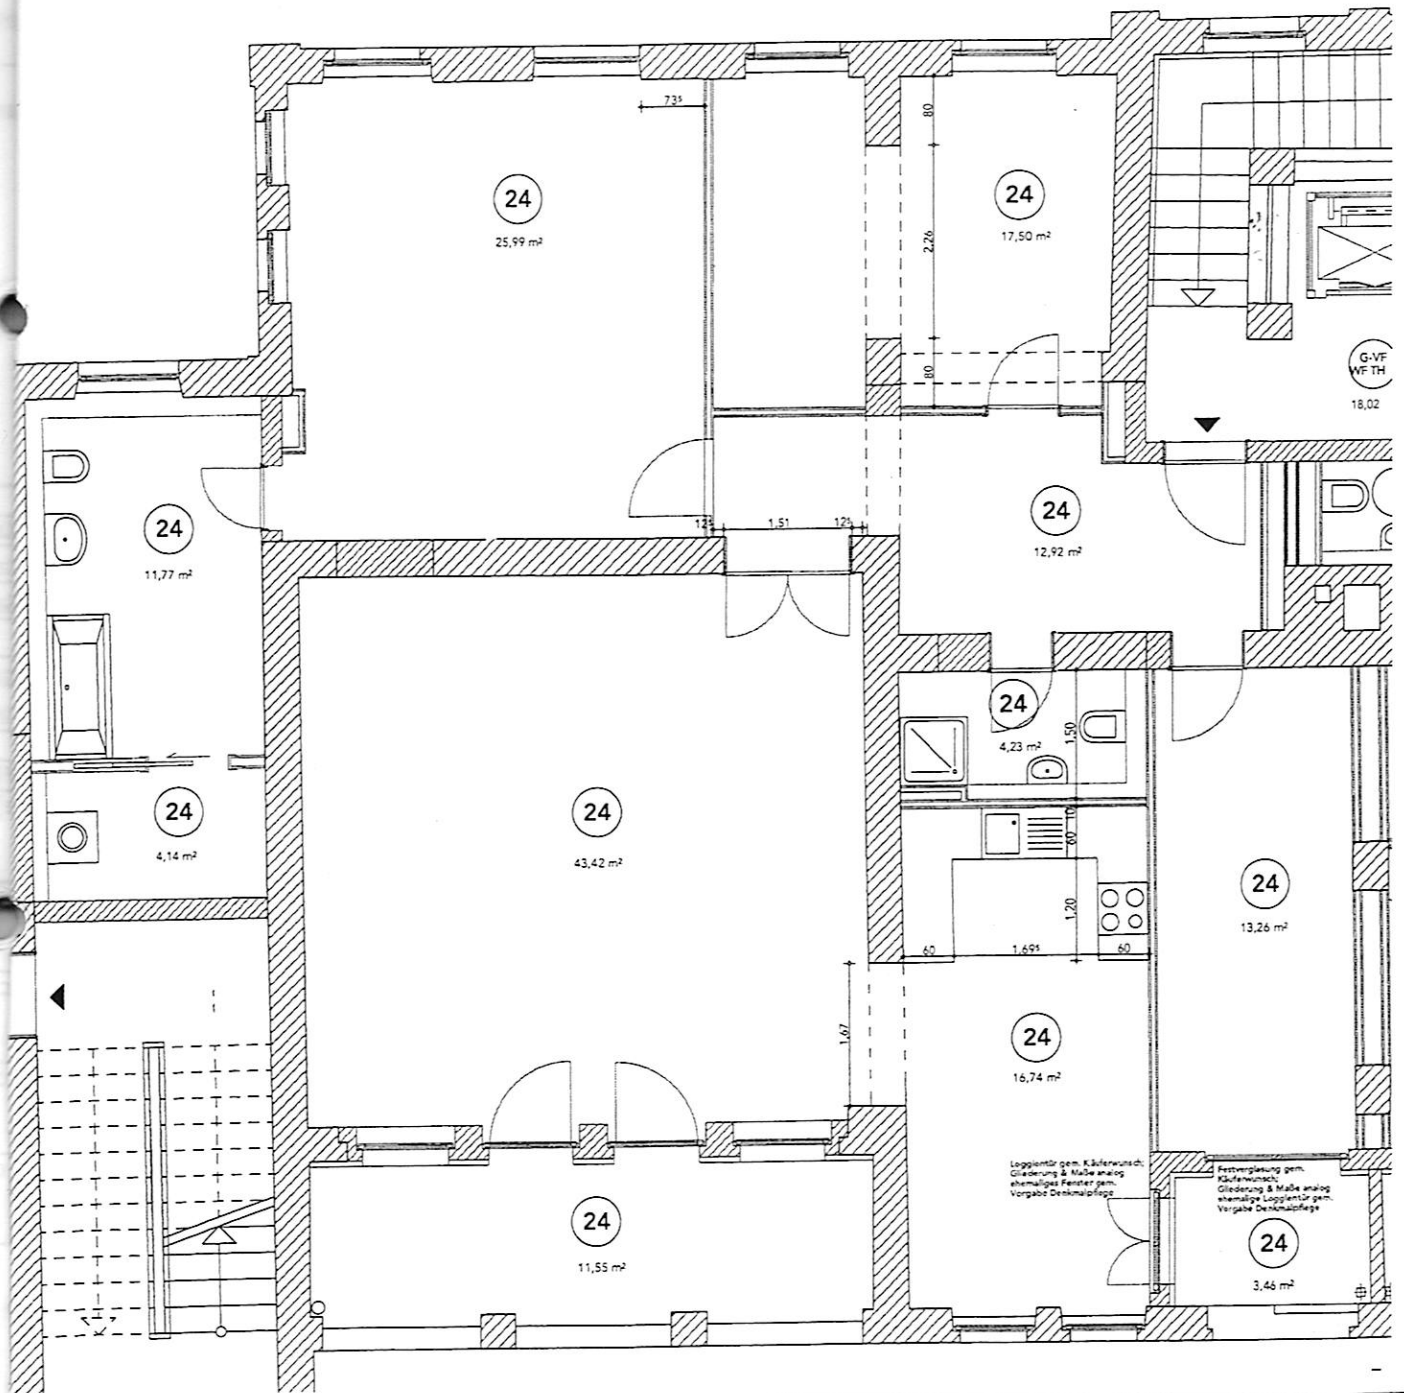

Anlage 2

VILLA OTTILIE · WOHNUNG 24 · 2. OBERGESCHOSS · HÖHNE ARCHITEKTEN BDA · KURFÜRSTENDAMM 196 · 10707 BERLIN  
 ENTWURF STAND 13.04.2006